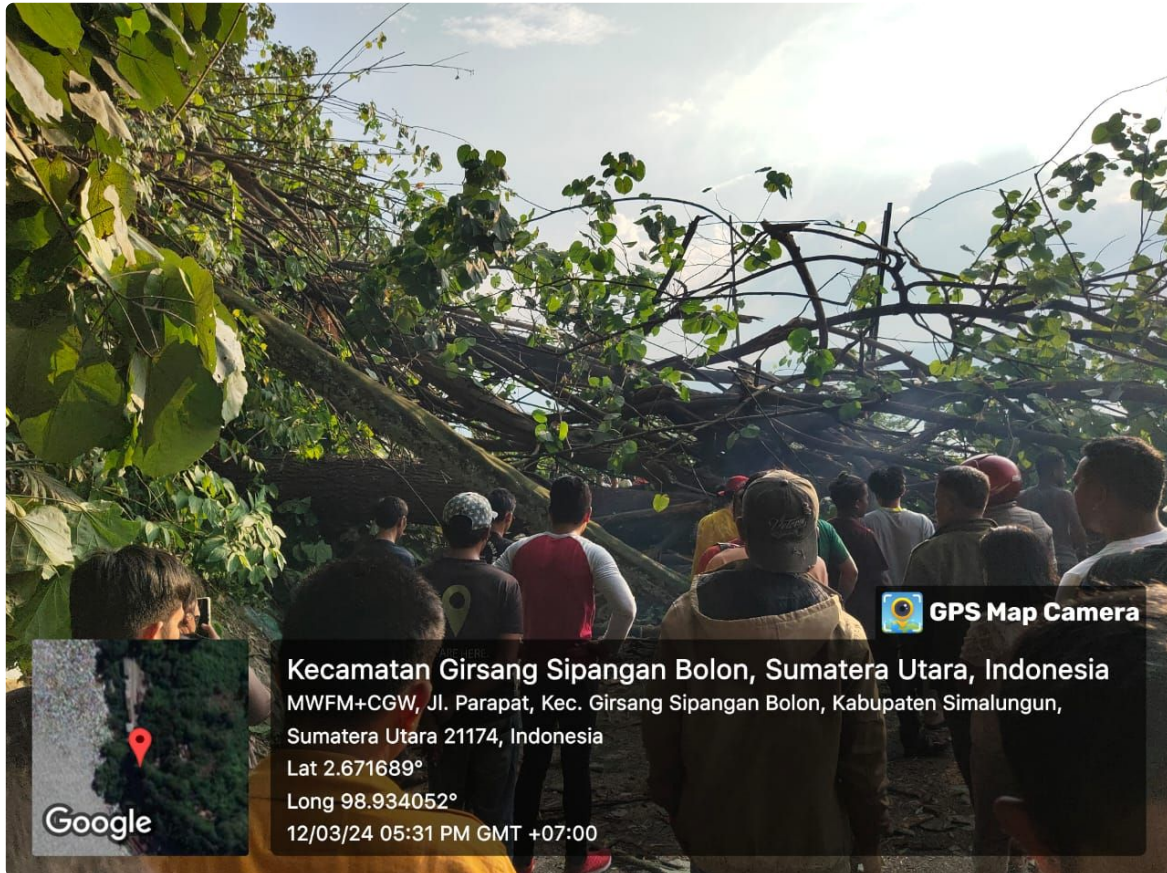

BROADCAST

Pohon Tumbang di Jalinsum Sumatera Akibatkan Lalin Macet Total Menuju Parapat dan Sebagainya

Karmel - SUMUT.BROADCAST.CO.ID

Mar 13, 2024 - 00:55

SIMALUNGUN-Angin kencang mengakibatkan pohon besar tumbang di Jalan Lintas Sumatera (Jalinsum) Sibaganding-Parapat tepatnya sebelum gerbang masuk Kota Touris Parapat, Kecamatan Girsang Sipangan Bolon, Selasa 12 Maret 2024 sekitar jam 16:30 Wib tadi

Akibat pohon besar yang menutupi badan jalan, akses lalu lintas dari Pematangsiantar-Parapat dan sebaliknya macet total dan kemacetan mencapai 4 Kilometer dari dua arah baik dari Kabupaten Toba menuju Siantar maupun dari Siantar menuju Toba

Amatan dilokasi, Kapolsek Parapat AKP Jonni Silalahi, Denramil II Parapat Kapten (inf) Ricard Pasaribu bersama Pangulu Nagori Sibaganding telah melakukan upaya untuk membersihkan batang dan ranting pohon yang menutup jalan dengan memotong menggunakan mesin potong chainsaw

Meski pohon tumbang sempat membuat akses lalu lintas terputus selama beberapa jam, Kapolsek Parapat menyampaikan tidak ada korban jiwa dalam kejadian tersebut. Saat kejadian jalan sedang sepi,"ujar Kapolsek Parapat AKP Jonni Silalahi